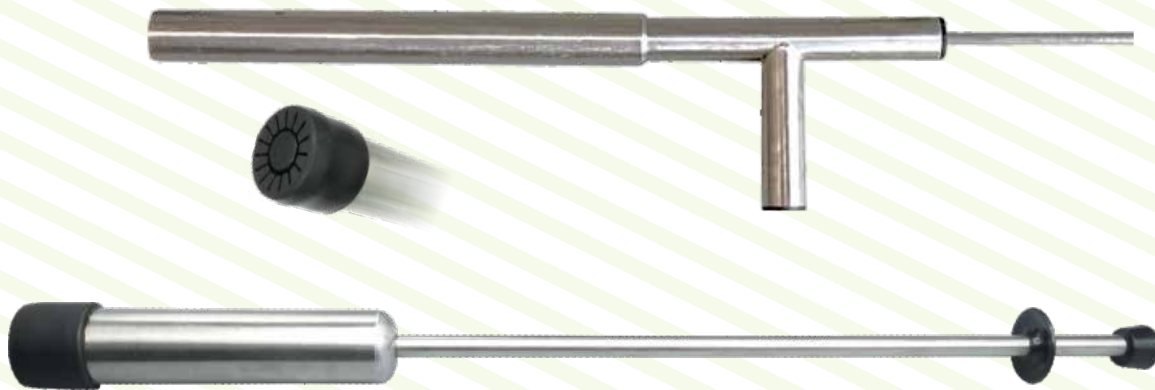

Dreifach Bolus Applikator

1041/36260 ----- 36 mm X 260 mm
1041/38260 ----- 38 mm X 260 mm