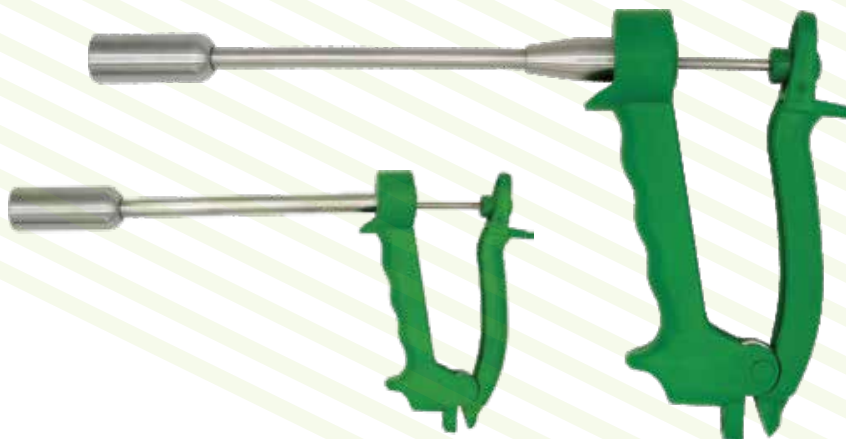

Bolus-Applikator mit metallischem Griff - Gebogen

1037/2380 ----- 23 mm X 80 mm

Einfach Bolus Applikator-Metallgriff

1038/2370 ----- 23 mm X 70 mm
1038/2580 ----- 25 mm X 80 mm
1038/2785 ----- 27 mm X 85 mm
1038/3090 ----- 30 mm X 90 mm
1038/3690 ----- 36 mm X 90 mm
1038/36120 ----- 36 mm X 120 mm
1038/38110 ----- 38 mm X 110 mm

Einfacher Bolus Applikator mit Kunststoffgriff

1039/2380 ----- 23 mm X 80 mm
1039/3885 ----- 38 mm X 85 mm

Einfacher Di-Bolus Applikator mit Metallgriff

1039/32100 ----- 32 mm X 100 mm

Zwifach Bolus Applikator-Gerade

1040/29170 ----- 29 mm X 170 mm
1040/32100 ----- 32 mm X 100 mm
1040/36170 ----- 36 mm X 170 mm

Dreifach Bolus Applikator

1041/36260 ----- 36 mm X 260 mm
1041/38260 ----- 38 mm X 260 mm

Einfacher Bolus-Applikator **Kleinwiederkäuer**

1042/1220 ----- 12 mm X 20 mm
1042/1525 ----- 15 mm X 25 mm
1042/1830 ----- 18 mm X 30 mm
1042/1835 ----- 18 mm X 35 mm

Einfacher Bolus Applikator mit Feder Kleinwiederkäuer

1042/1835 ----- 18 mm X 35 mm