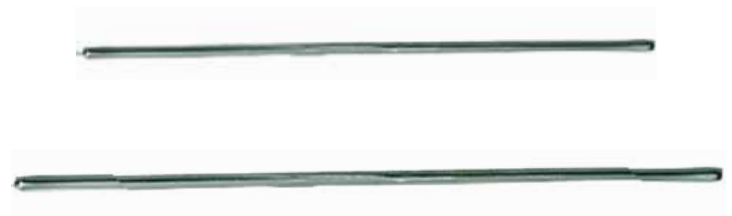

für Mikroskalpellklingen, Beaver, 10cm Ref: 2045/0010

für Mikroskalpellklingen, Beaver, 15,5cm Ref: 2045/0155

Nadelhalter

Nadelhalter nach Mayo

12,7cm	Ref: 2110/0127
15,24cm	Ref: 2110/1524
20,32cm	Ref: 2110/2032

Nadelhalter nach Mayo-Hager, Gerade

TC, 15cm	Ref: 2116/0015
----------	----------------

Sonde, Strump

145xØ 1,5mm (14,5xØ 0,15cm)

Ref: 2104/14515

145xØ 0,2cm (14,5xØ 0,2cm)

Ref: 2104/14502

Sonde, doppelendig